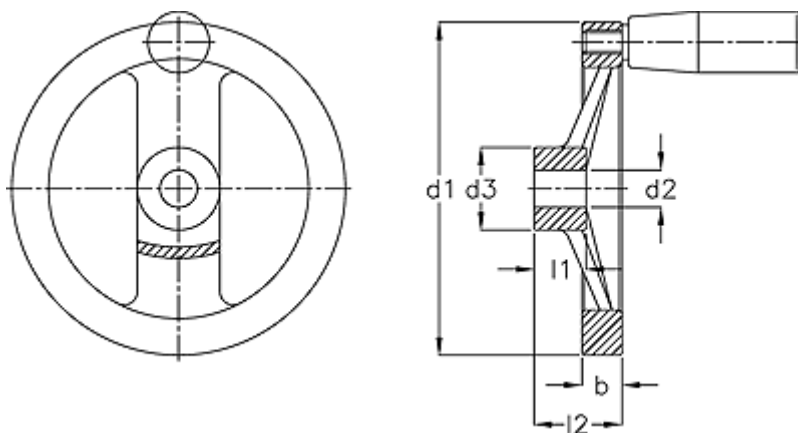

Varenummer: 201281299
Beskrivelse: E+G Håndhjul
GN 322-125-K12-R

Mål

b	= 15.0
d1	= 125
d2 H7	= 12
d3	= 31
Håndtag Ø	= 22
l1	= 18
l2	= 33